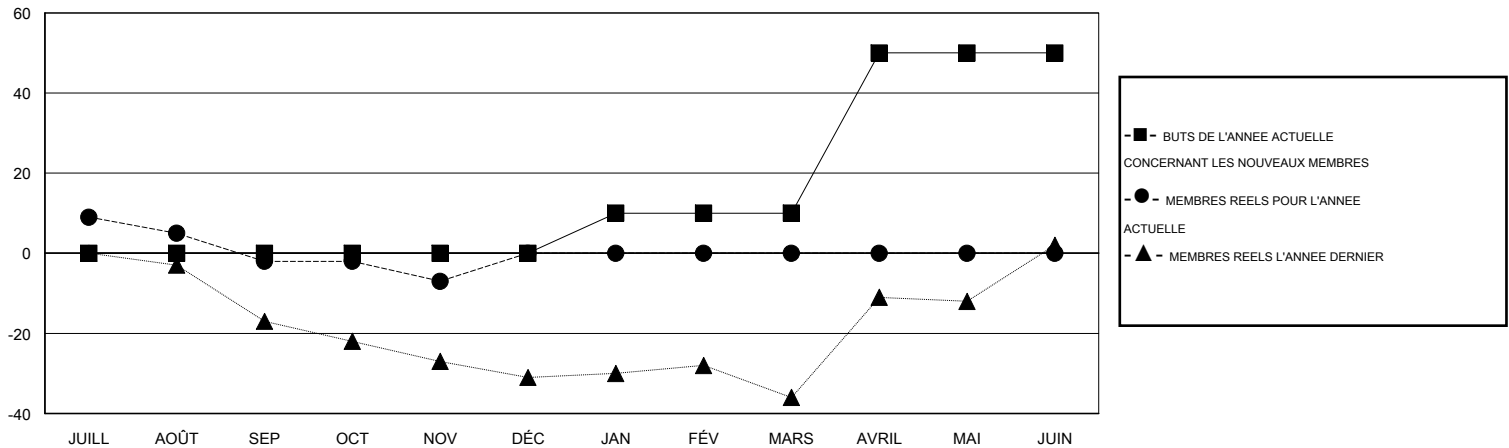

BUTS ET MEMBRES REELS - CUMULATIF

CLUBS RADIÉS: 0	27 CLUBS OF 99 ONT AJOUTE 1 OU PLUSIEURS NOUVEAUX MEMBRES	DISTRIBUTION PAR SEXE
		HOMME 2,196 (88.30%)
		FEMME 291 (11.70%)
MEMBRES RADIÉS		
DECEDE 10	CLIQUER ICI POUR AVOIR LES DONNEES DE L'EVALUATION DE SANTE	MEMBRES D'UNITE FAMILIALE 12
CLUB ANNULÉ 0		CHEF DE FAMILLE 6
AUTRE 42		N'EST PAS CHEF DE FAMILLE 6
TOTAL 52