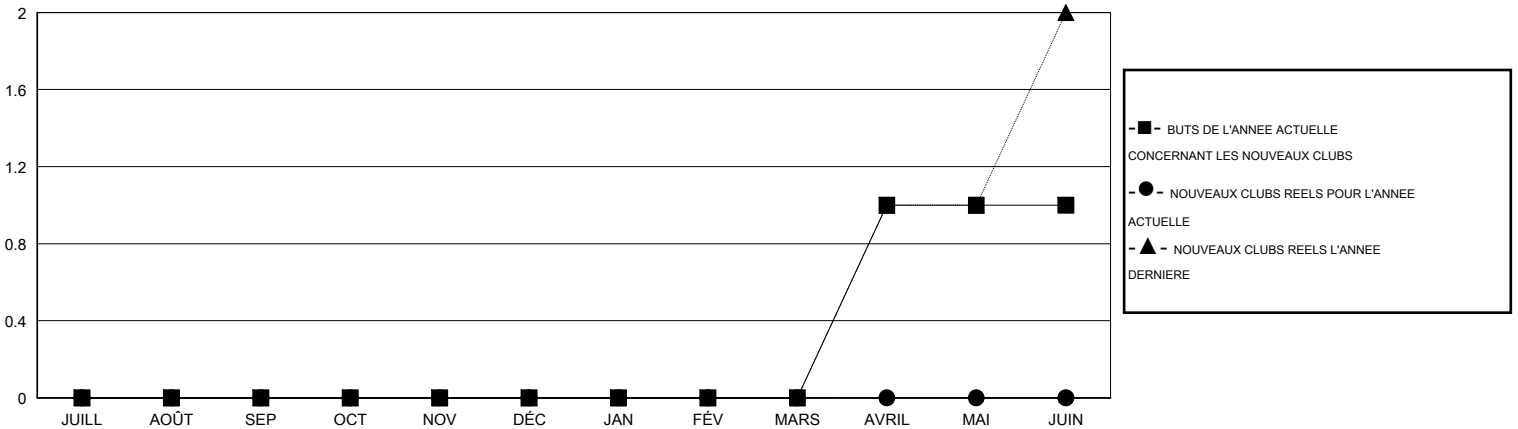

MONTHLY MEMBERSHIP PROGRESS REPORT

District 112 D

Results as of: 11/30/2014

GMT: Jean-Jacques STOFFEL-MUNCK

LIEU BELGIUM

RC EME 4

Clubs					Membres				
RESULTATS POUR 2014-2015					RESULTATS POUR 2014-2015				
TRIMESTRE	BUT CONCERNANT LES NOUVEAUX CLUBS	NOUVEAUX CLUBS	CLUBS ANNULÉS	GAIN NET/PERTE NETTE	TRIMESTRE	BUT CONCERNANT LES NOUVEAUX MEMBRES	MEMBRES FONDATEURS ET NOUVEAUX AJOUTÉS	MEMBRES RADIÉS	GAIN NET/PERTE NETTE
JUILL/AOÛT/SEP	0	0	0	0	JUILL/AOÛT/SEP	0	27	29	-2
OCT/NOV/DÉC	0	0	0	0	OCT/NOV/DÉC	0	18	23	-5
JAN/FÉV/MARS	0	0	0	0	JAN/FÉV/MARS	10	0	0	0
AVRIL/MAI/JUIN	1	0	0	0	AVRIL/MAI/JUIN	40	0	0	0

BUTS ET NOUVEAUX CLUBS REELS - CUMULATIF